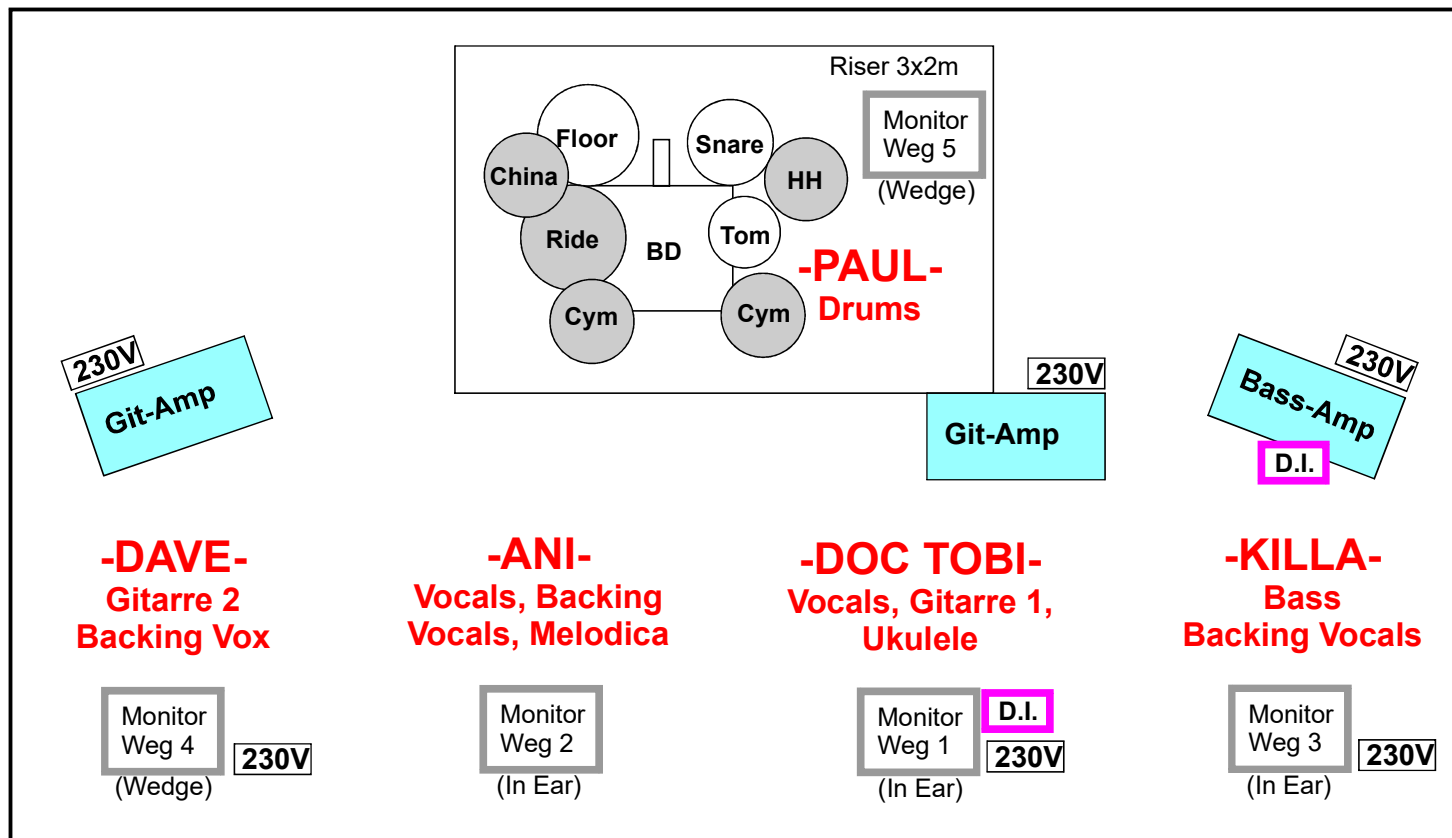

AMY BAKER TechRider 2021

Front of Stage

AMY BAKER INPUTS live

CHANNEL	INSTRUMENT	DI-BOX	POSITION
01	Kick		PAULE
02	Snare		PAULE
03	HiHat		PAULE
04	Tom		PAULE
05	Floor Tom		PAULE
06	Overhead R		PAULE
07	Overhead L		PAULE
08	BASS DI	X	KILLA
09	BASS Mic		KILLA
10	Git AMP 1		DOC
11	Git AMP 2		DAVE
12	Ukulele	X	DOC
13	Voc DOC		DOC
14	Voc ANI		ANI
15	Voc KILLA		KILLA

- LEADVOCALS wechselnd zwischen DOC<=>ANI, zeitweise beide LEAD (siehe SETLIST)
- UKULELE-Einsatz siehe Setlist (sonst bitte MUTEN)

MONITORING

- ideal 5 Wedges, bei 4 Wedge-Monitoring, teilen sich DAVE / ANI eine Wedge